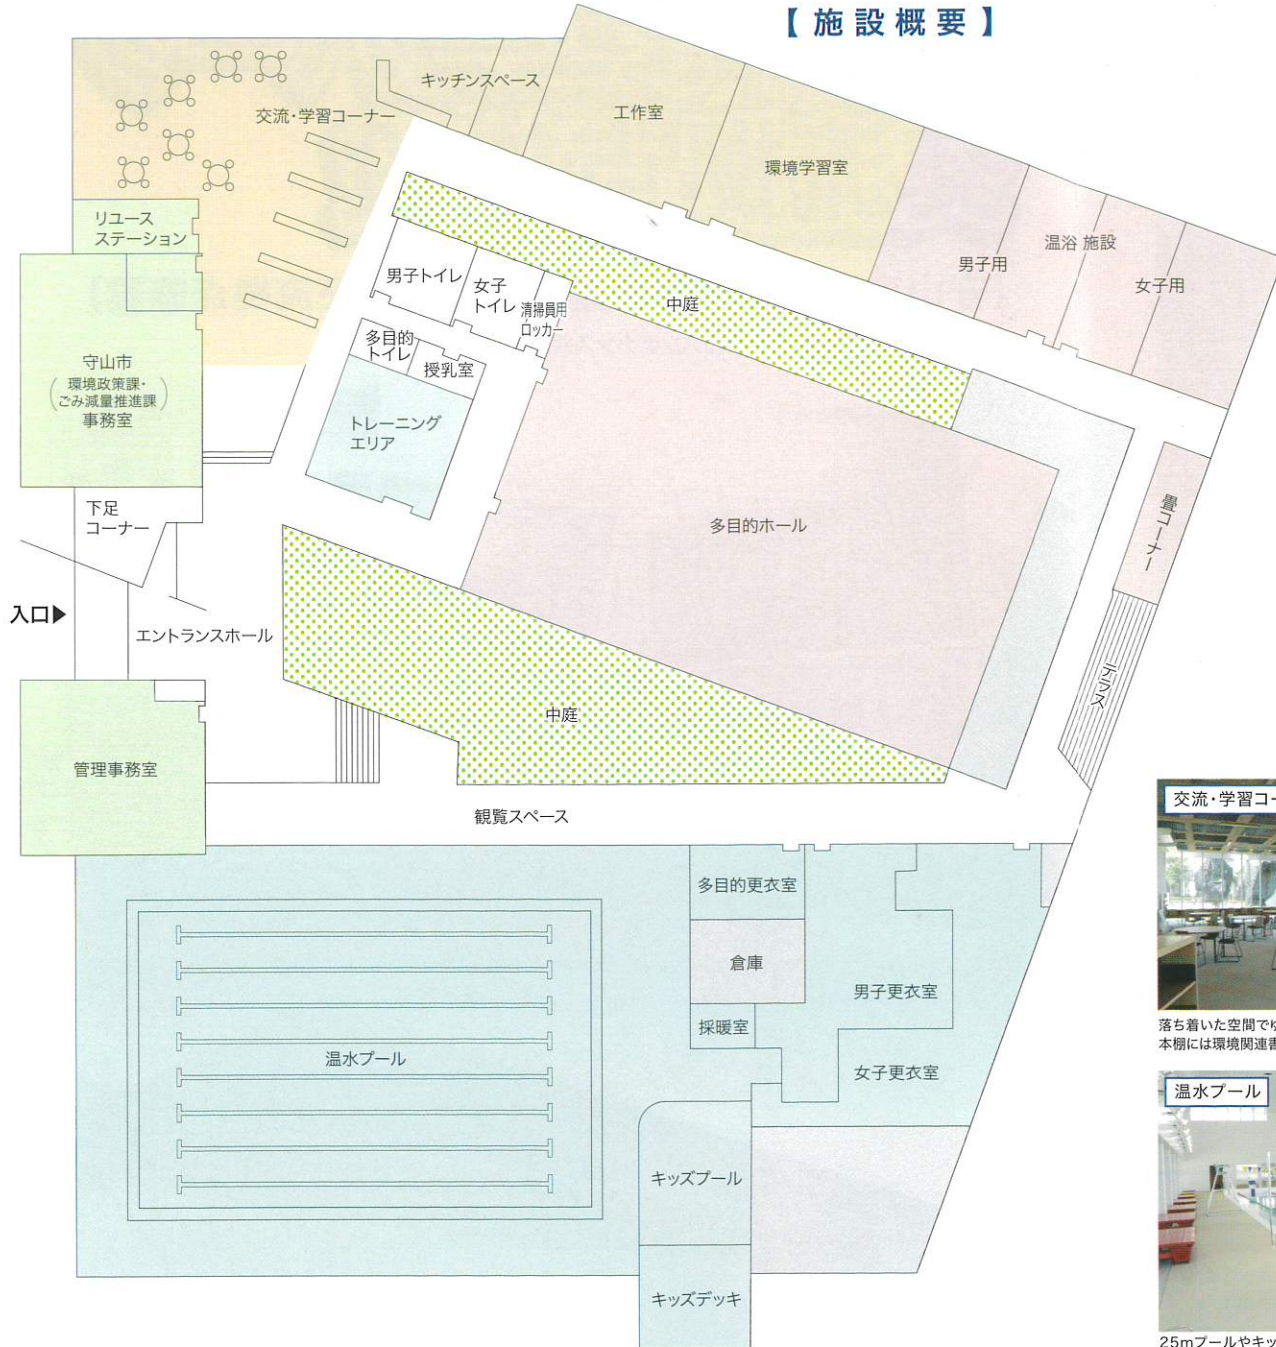

## 【施設概要】

環境学習ゾーン	<ul style="list-style-type: none"> <li>● 環境学習室／99.36㎡(定員63名)</li> <li>● 工作室／91.03㎡(定員54名)</li> <li>● 交流・学習コーナー／309.58㎡</li> <li>● キッチンスペース／47.58㎡</li> </ul>
健康増進ゾーン	<ul style="list-style-type: none"> <li>● 温水プール／1,224.64㎡ プール25m×幅16.5m、8レーン／412.5㎡ (水深1.1mまたは1.35m)</li> <li>● キッズプール／38㎡(水深0.4m)</li> <li>● 採暖室／6.75㎡</li> <li>● トレーニングエリア／53.1㎡</li> </ul>
交流促進ゾーン	<ul style="list-style-type: none"> <li>● 多目的ホール／579.9㎡ 【主な利用種目】卓球・バドミントン・フットサルなど</li> <li>● 温浴施設／154.32㎡(定員20名)</li> <li>● 豊コーナー／24.91㎡</li> <li>● 多目的スペース ※屋外</li> </ul>
その他	<ul style="list-style-type: none"> <li>● 守山市事務室／132.96㎡</li> <li>● リュースステーション／20.66㎡</li> <li>● 管理事務室／99.36㎡</li> <li>● 前庭等及び駐車場／13,919㎡(駐車場97台)</li> </ul>