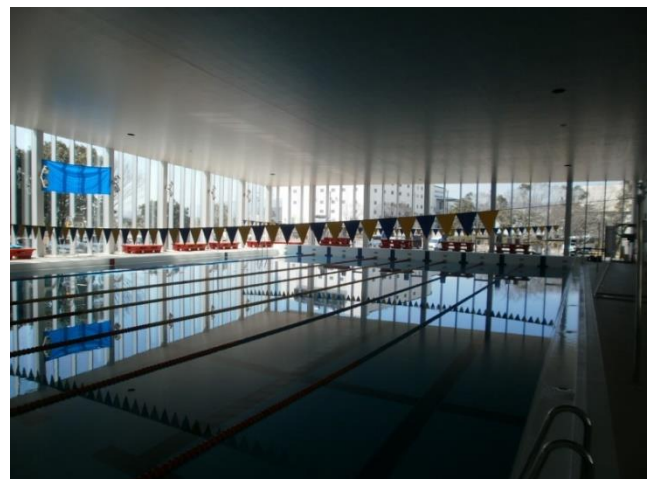

⑧バーチャル炉内体験

⑨ 展望スペース

⑩ 展望スペースからの景観

⑪ トレーニングエリア

⑫ プール

もりやまエコパーク環境センター・交流拠点施設

⑬キッチンエリア

⑭図書コーナー

⑮畳コーナー

⑯施設の外観