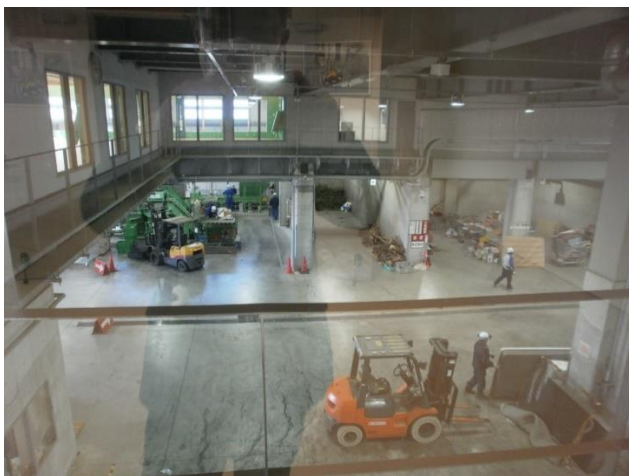

① オリエンテーション

② リサイクル施設プラットフォーム

③ リサイクル施設プラットフォーム

④ リサイクルされるごみ等の展示

⑤ 焼却施設ごみピット

⑥ 焼却施設ごみピット

もりやまエコパーク環境センター・交流拠点施設

⑦ パッカー車トリックアート

⑧バーチャル炉内体験

⑨ 展望スペース

⑩ 展望スペースからの景観

⑪ トレーニングエリア

⑫ プール

もりやまエコパーク環境センター・交流拠点施設

⑬キッチンエリア

⑭図書コーナー

⑮畳コーナー

⑯施設の外観